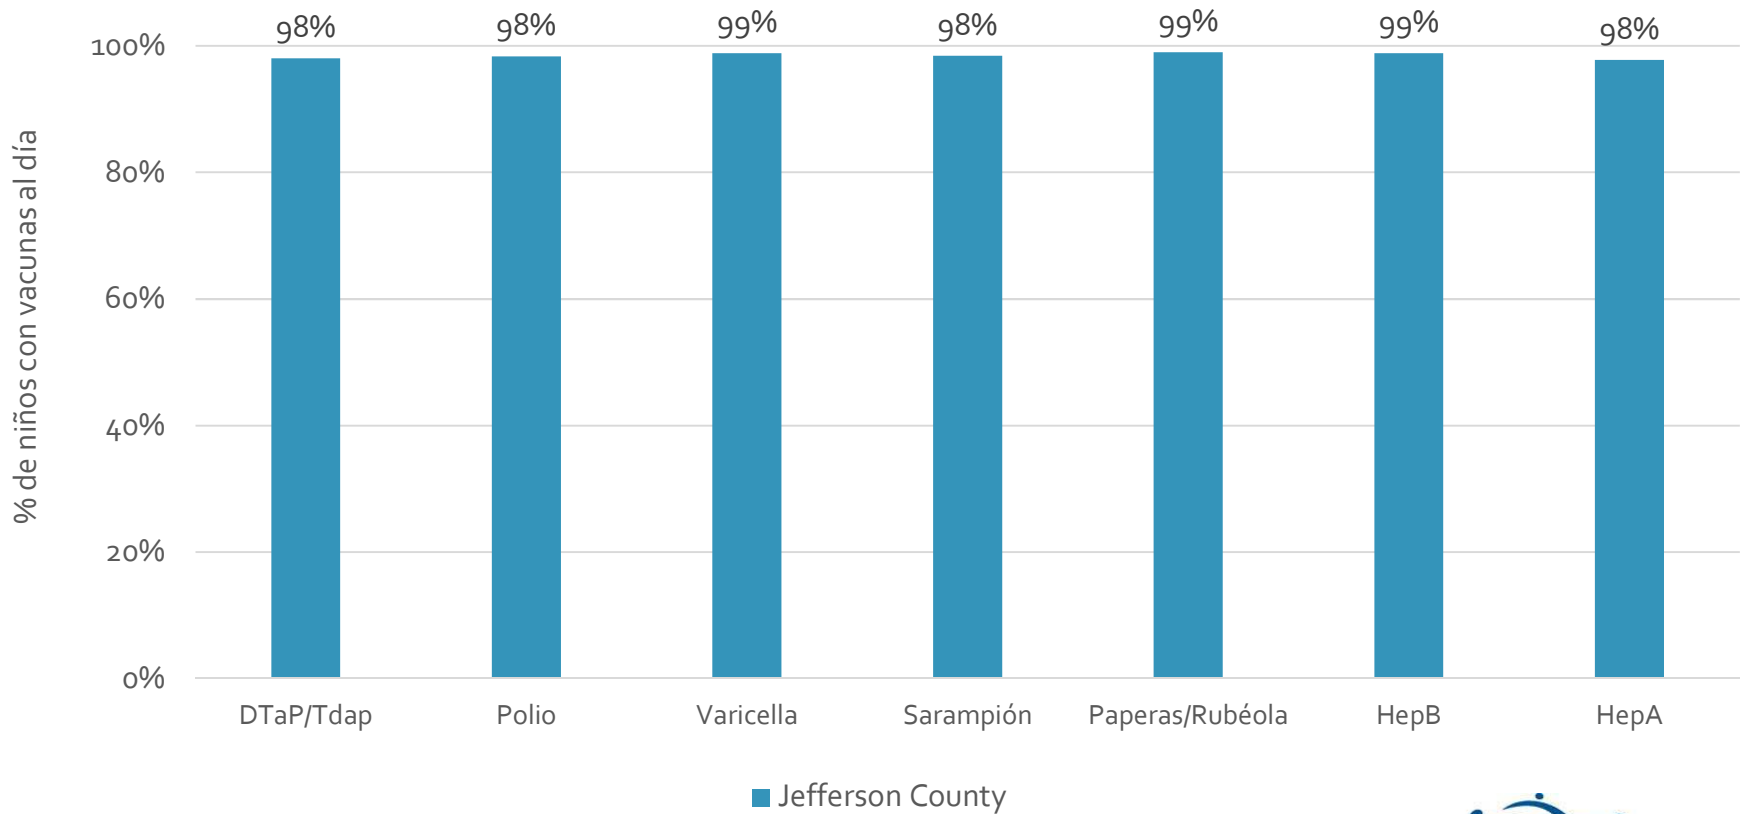

### How many school-age kids\* are up-to-date in your county?

\* Kindergarten through 12th grade

Assessment date: 02/27/2017

Data source: Immunization Primary Review Summary Reports

¿Cuántos niños menores de edad escolar\*  
están al día con las vacunas en su condado?